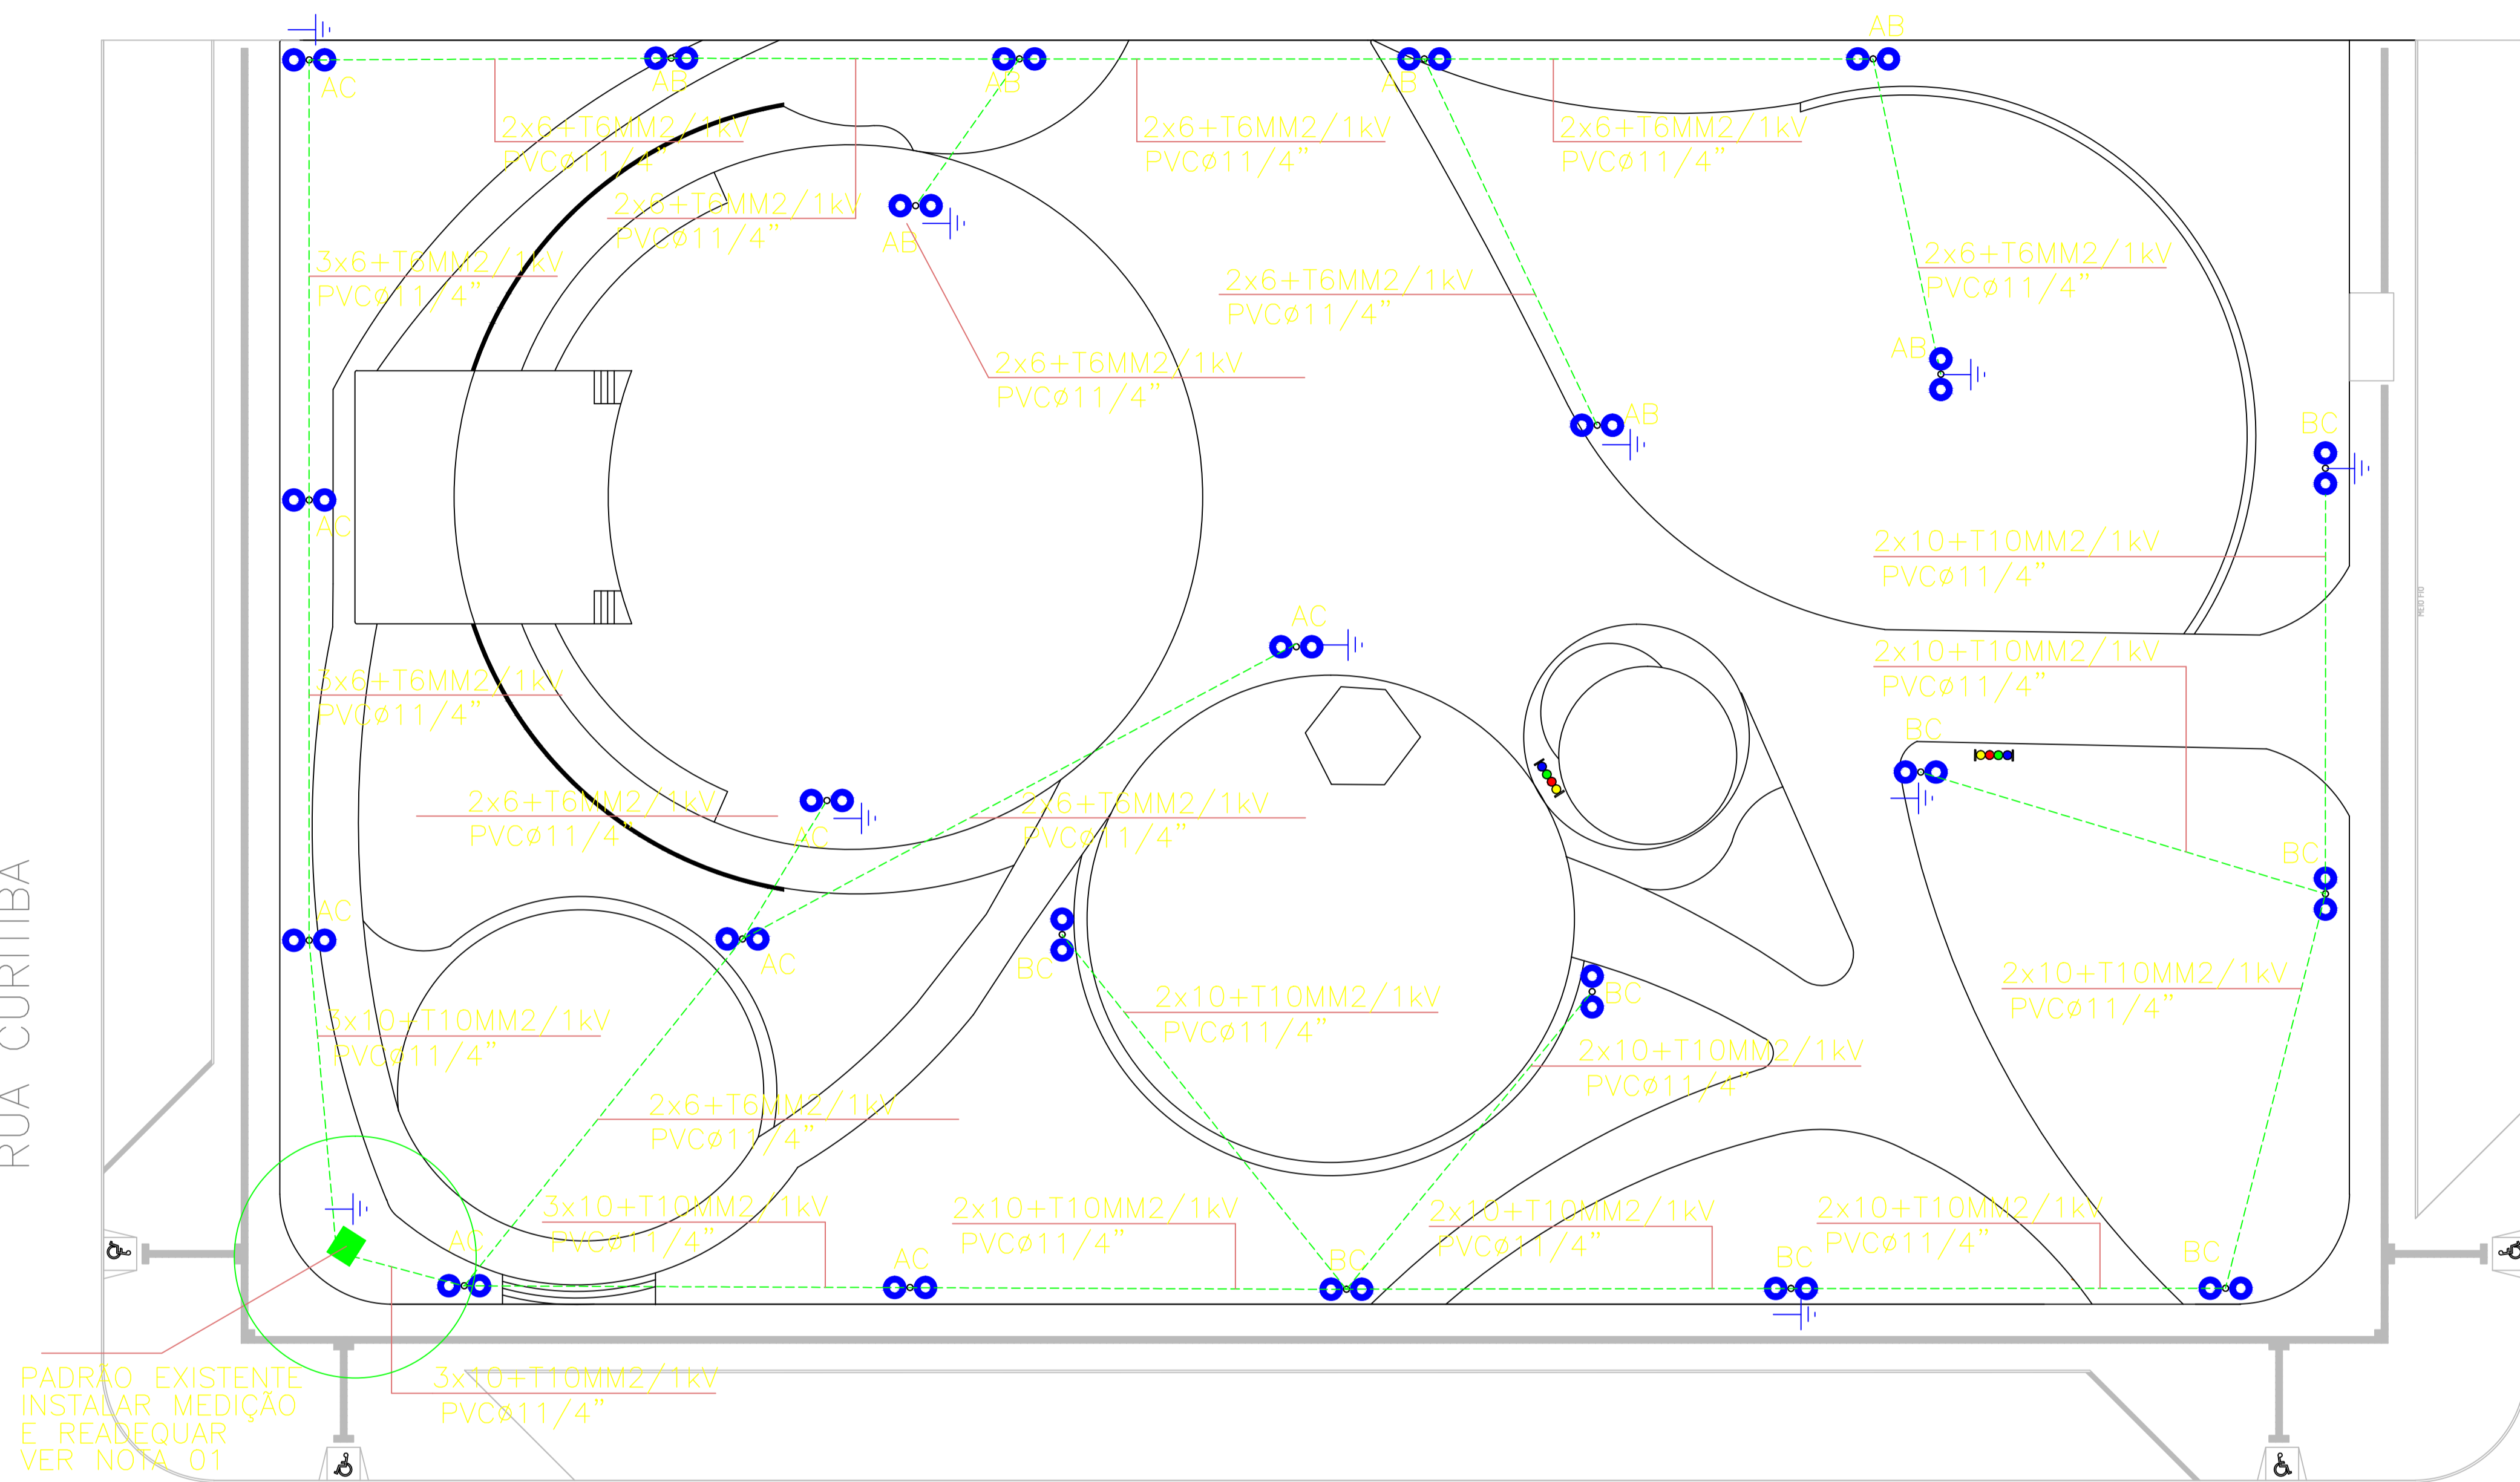

RUA CURITIBA

AV. NILO BAZZO

PADRÃO EXISTENTE  
INSTALAR MEDIÇÃO  
E READEQUAR  
VER NOTA 01

### IMPLANTAÇÃO-ILUMINAÇÃO

LUMINARIAS Á IMPLANTAR

APROVAÇÕES / OBSERVAÇÕES:

PRAÇA LUÍS CARLOS RUARO  
CÉU AZUL  
AVENIDA NILO BAZZO

### PROJETO LOCALIZAÇÃO DA ILUMINAÇÃO

-PRAÇA LUÍS CARLOS RUARO

AVENIDA NILO BAZZO-CÉU AZUL-PR

PROPRIETÁRIO:	PROJETO:	EXECUÇÃO:
PREFEITURA MUNICIPAL DE CÉU AZUL		
ÁREA: 8.000,00 m <sup>2</sup>	CONTEUDO:	FORMATO: A1
ESCALA: INDICADA	Implantação e Detalhamentos	PRANCHA: 01/01
DATA: OUTUBRO / 2013		